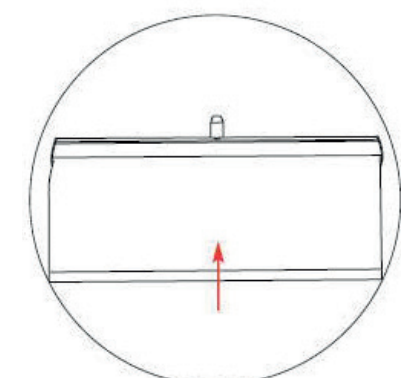

Spezifikationen

- Erhältlich in 6 Breiten: 800, 850, 1000, 1200, 1500 und 2000 mm*
- Struktur aus eloxiertem Aluminium
- Klebeband zur unteren Grafikbefestigung
- Klemmschiene oben
- Bungee-Stange in 3 Teilen
- Zwei drehbare Standfüße
- Aluminiumverstärkung auf der Rückseite und unter der Basis
- Tragetasche aus Nylon mit Innenpolsterung

* Die Modelle 1200/1500/2000 mm werden mit 2 Stangen ausgeliefert.

Powerspot 800
PS800

Material Empfehlung

- Textil, PVC, Plane
- 500 g/m²

Die von uns zur Verfügung gestellte Druckvorlagen dienen zur Orientierung. Sie werden nach unseren interne Produktionsverfahren erstellt und können je nach Maschine, Material und Anfertigungen variieren. Wenn Sie die Dateien drucken lassen oder selber drucken möchten, liegt es an Ihnen, die Kompatibilität Ihres Materials mit dem Produkt im Voraus zu überprüfen

Rollbanner MOSQUITO

V1

Technische Informationen

Referenz	Bezeichnung	Abmessungen Struktur (montiert) (mm) H x B x T	Gewicht Struktur (montiert)	Abmessungen Verpackung (mm) H x B x T	Gewicht Verpackung
UB197	Mosquito 800	2105 x 800 x 285	2,80 kg	110 X 890 X 125	2.98kg
UB196	Mosquito 850	2105 x 850 x 285	2,95 kg	130 X 950 X 125	3.06kg
UB197-1000	Mosquito 1000	2105 x 1000 x 285	3,40 kg	120 x 1075 x 130	3.55kg
UB197-1200	Mosquito 1200	2105 x 1200 x 285	4,40 kg	120 x 1280 x 120	4.58kg
UB197-1500	Mosquito 1500	2105 x 1500 x 285	5,05 kg	125 x 1590 x 125	5.22kg
UB197-2000	Mosquito 2000	2105 x 2000 x 285	6,20 kg	120 x 2090 x 120	6.38kg

Die Breiten 800/850/1000/1200 mm können in Vielfachen von 6, die Breiten 1500/2000 mm in Vielfachen von 4 bestellt werden – jeweils separat verpackt.

Grafikbefestigung an der Schiene

Grafikbefestigung an der Basis