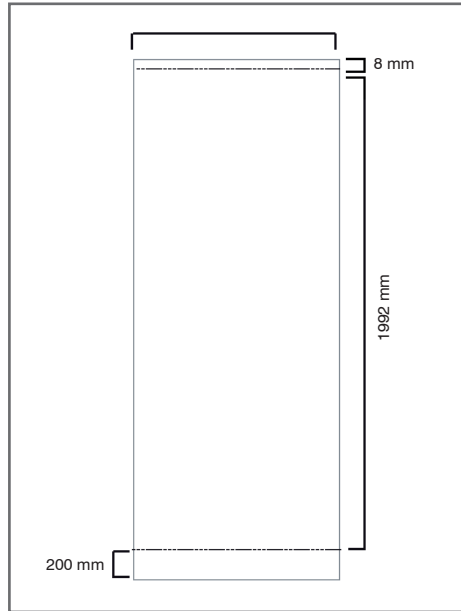

Spezifikationen

- Erhältlich in 6 Breiten: 800, 850, 1000, 1200, 1500 und 2000 mm*
- Struktur aus eloxiertem Aluminium
- Klebeband zur unteren Grafikbefestigung
- Klemmschiene oben
- Bungee-Stange in 3 Teilen
- Zwei drehbare Standfüße
- Aluminiumverstärkung auf der Rückseite und unter der Basis
- Tragetasche aus Nylon mit Innenpolsterung

* Die Modelle 1200/1500/2000 mm werden mit 2 Stangen ausgeliefert.

Powerspot 800
PS800

Material Empfehlung

- Textil, PVC, Plane
- 500 g/m²

Die von uns zur Verfügung gestellte Druckvorlagen dienen zur Orientierung. Sie werden nach unseren interne Produktionsverfahren erstellt und können je nach Maschine, Material und Anfertigungen variieren. Wenn Sie die Dateien drucken lassen oder selber drucken möchten, liegt es an Ihnen, die Kompatibilität Ihres Materials mit dem Produkt im Voraus zu überprüfen

Rollbanner MOSQUITO

V1

Technische Informationen

Referenz	Bezeichnung	Abmessungen Struktur (montiert) (mm) H x B x T	Gewicht Struktur (montiert)	Abmessungen Verpackung (mm) H x B x T	Gewicht Verpackung
UB197	Mosquito 800	2105 x 800 x 285	2,80 kg	110 X 890 X 125	2.98kg
UB196	Mosquito 850	2105 x 850 x 285	2,95 kg	130 X 950 X 125	3.06kg
UB197-1000	Mosquito 1000	2105 x 1000 x 285	3,40 kg	120 x 1075 x 130	3.55kg
UB197-1200	Mosquito 1200	2105 x 1200 x 285	4,40 kg	120 x 1280 x 120	4.58kg
UB197-1500	Mosquito 1500	2105 x 1500 x 285	5,05 kg	125 x 1590 x 125	5.22kg
UB197-2000	Mosquito 2000	2105 x 2000 x 285	6,20 kg	120 x 2090 x 120	6.38kg

Die Breiten 800/850/1000/1200 mm können in Vielfachen von 6, die Breiten 1500/2000 mm in Vielfachen von 4 bestellt werden – jeweils separat verpackt.

Grafikbefestigung an der Schiene

Grafikbefestigung an der Basis