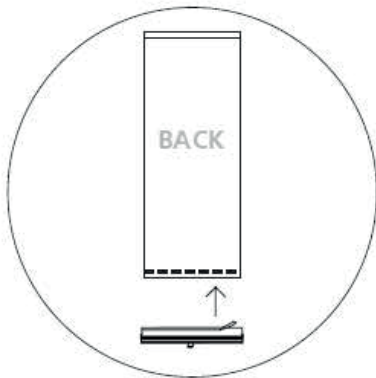

Spezifikationen

- Erhältlich in 6 Breiten: 800, 850, 1000, 1200, 1500 und 2000 mm*
- Struktur aus eloxiertem Aluminium
- Klebeband zur unteren Grafikbefestigung
- Klemmschiene oben
- Bungee-Stange in 3 Teilen
- Zwei drehbare Standfüße
- Aluminiumverstärkung auf der Rückseite und unter der Basis
- Tragetasche aus Nylon mit Innenpolsterung

* Die Modelle 1200/1500/2000 mm werden mit 2 Stangen ausgeliefert.

Powerspot 800
PS800

Material Empfehlung

- Textil, PVC, Plane
- 500 g/m²

Die von uns zur Verfügung gestellte Druckvorlagen dienen zur Orientierung. Sie werden nach unseren interne Produktionsverfahren erstellt und können je nach Maschine, Material und Anfertigungen variieren. Wenn Sie die Dateien drucken lassen oder selber drucken möchten, liegt es an Ihnen, die Kompatibilität Ihres Materials mit dem Produkt im Voraus zu überprüfen

Rollbanner MOSQUITO

V1

Technische Informationen

Referenz	Bezeichnung	Abmessungen Struktur (montiert) (mm) H x B x T	Gewicht Struktur (montiert)	Abmessungen Verpackung (mm) H x B x T	Gewicht Verpackung
UB197	Mosquito 800	2105 x 800 x 285	2,80 kg	110 X 890 X 125	2.98kg
UB196	Mosquito 850	2105 x 850 x 285	2,95 kg	130 X 950 X 125	3.06kg
UB197-1000	Mosquito 1000	2105 x 1000 x 285	3,40 kg	120 x 1075 x 130	3.55kg
UB197-1200	Mosquito 1200	2105 x 1200 x 285	4,40 kg	120 x 1280 x 120	4.58kg
UB197-1500	Mosquito 1500	2105 x 1500 x 285	5,05 kg	125 x 1590 x 125	5.22kg
UB197-2000	Mosquito 2000	2105 x 2000 x 285	6,20 kg	120 x 2090 x 120	6.38kg

Die Breiten 800/850/1000/1200 mm können in Vielfachen von 6, die Breiten 1500/2000 mm in Vielfachen von 4 bestellt werden – jeweils separat verpackt.

Grafikbefestigung an der Schiene

Grafikbefestigung an der Basis