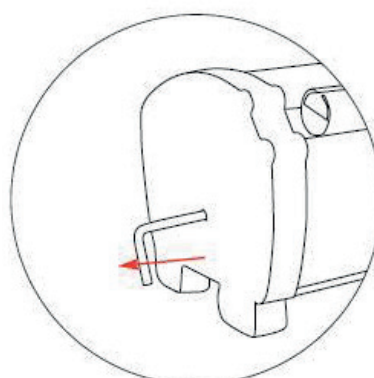

Spezifikationen

- Erhältlich in 6 Breiten: 800, 850, 1000, 1200, 1500 und 2000 mm*
- Struktur aus eloxiertem Aluminium
- Klebeband zur unteren Grafikbefestigung
- Klemmschiene oben
- Bungee-Stange in 3 Teilen
- Zwei drehbare Standfüße
- Aluminiumverstärkung auf der Rückseite und unter der Basis
- Tragetasche aus Nylon mit Innenpolsterung

* Die Modelle 1200/1500/2000 mm werden mit 2 Stangen ausgeliefert.

Powerspot 800
PS800

Material Empfehlung

- Textil, PVC, Plane
- 500 g/m²

Die von uns zur Verfügung gestellte Druckvorlagen dienen zur Orientierung. Sie werden nach unseren interne Produktionsverfahren erstellt und können je nach Maschine, Material und Anfertigungen variieren. Wenn Sie die Dateien drucken lassen oder selber drucken möchten, liegt es an Ihnen, die Kompatibilität Ihres Materials mit dem Produkt im Voraus zu überprüfen

Rollbanner MOSQUITO

V1

Technische Informationen

Referenz	Bezeichnung	Abmessungen Struktur (montiert) (mm) H x B x T	Gewicht Struktur (montiert)	Abmessungen Verpackung (mm) H x B x T	Gewicht Verpackung
UB197	Mosquito 800	2105 x 800 x 285	2,80 kg	110 X 890 X 125	2.98kg
UB196	Mosquito 850	2105 x 850 x 285	2,95 kg	130 X 950 X 125	3.06kg
UB197-1000	Mosquito 1000	2105 x 1000 x 285	3,40 kg	120 x 1075 x 130	3.55kg
UB197-1200	Mosquito 1200	2105 x 1200 x 285	4,40 kg	120 x 1280 x 120	4.58kg
UB197-1500	Mosquito 1500	2105 x 1500 x 285	5,05 kg	125 x 1590 x 125	5.22kg
UB197-2000	Mosquito 2000	2105 x 2000 x 285	6,20 kg	120 x 2090 x 120	6.38kg

Die Breiten 800/850/1000/1200 mm können in Vielfachen von 6, die Breiten 1500/2000 mm in Vielfachen von 4 bestellt werden – jeweils separat verpackt.

Grafikbefestigung an der Schiene

Grafikbefestigung an der Basis